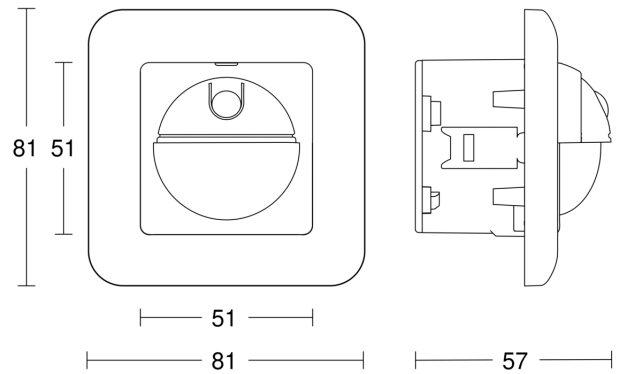

IR 180 UP easy

Inbouw

EAN 4007841 055790

art.nr. 055790

Registratiebereik

Mogelijke montagehoogte: 1,10 m - 2,20 m

Oranje: radiaal

Zwart: tangentiaal

Maten

aansluitschema 2 draads bekabeling

3 draads bekabeling