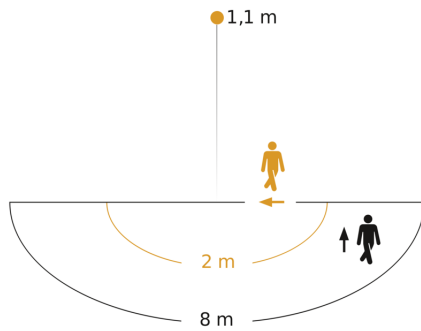

IR 180 UP easy

Inbouw

EAN 4007841 055790

art.nr. 055790

Registratiebereik